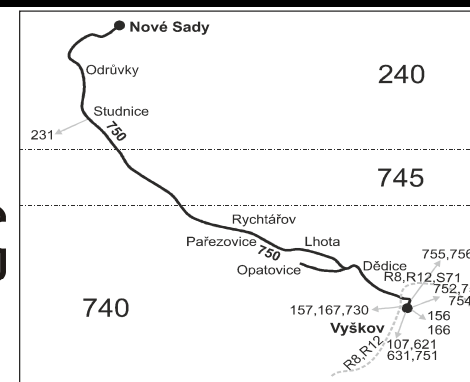

Vysvětlivky:

- ⇒ spoje navazující na linku 750
- (z) zastávka celodenně na znamení
- ∩ spoj jede po jiné trase
- Ⓞ spoj s bezbariérově přístupným vozidlem
- ⌘ jede v pracovních dnech
- Ⓞ jede v sobotu
- Ⓞ jede v neděli
- † jede v neděli a ve státem uznávaném svátku

- 17 jede také 31.12.
- 27 jede také 24.12., 31.12., 10.4., 1.5., 8.5., 28.10. a 17.11., nejede 11.4., 2.5. a 9.5.
- 31 nejede 22.12., 29.12., 12.4., 5.7. a 27.9., jede také 13.4., 6.7. a 28.9.
- 45 nejede 22.12., 29.12., 12.4., od 5.7. do 30.8. a 27.9., jede také 13.4. a 28.9.
- 56 nejede od 23.12. do 3.1. a od 1.7. do 31.8.
- 57 jede 23.12., 27.12., 30.12., 2.1., 3.1. a od 1.7. do 31.8.
- 69 nejede 24.12., 10.4., 1.5., 8.5., 28.10. a 17.11., jede také 11.4., 2.5. a 9.5.

Šťastnou cestu s IDS JMK

Vzhledem ke stavebnímu stavu zastávek nelze garantovat bezbariérový nástup do a výstup z vozidla na všech zastávkách.

☞ Spoj s možností přepravy jízdních kol mezi zastávkami označenými symbolem jízdního kola v období od 10. 4. do 28. 9. 2020. Počet přepravovaných kol je kapacitně omezen na 20 ks.